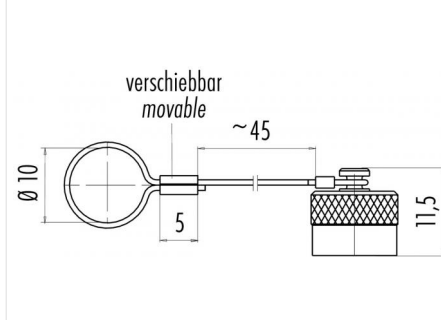

Bezeichnung **M9 IP67 - Schutzkappe für Kabelstecker; Serie 702/712**
 Bestellnummer **08 0349 000 001**

Abbildung

Maßzeichnung

Technische Daten

Temperaturbereich	-40°C bis +85°C
Schutzart	IP67
Material Schutzkappe	CuZn
Material Halteband	Nylon
Material Dichtung	NBR

Passende Produkte

- 79 9257 020 08 - Kabelstecker, am Kabel angespritzt
- 79 9246 020 05 - Kabeldose, am Kabel angespritzt
- 79 9258 020 08 - Kabeldose, am Kabel angespritzt
- 99 0401 00 02 - Kabelstecker
- 99 0405 00 03 - Kabelstecker
- 99 0409 00 04 - Kabelstecker
- 99 0413 00 05 - Kabelstecker
- 99 0421 00 07 - Kabelstecker
- 99 0425 00 08 - Kabelstecker
- 99 0401 10 02 - Kabelstecker 360° EMV sicher, schirmbar
- 99 0405 10 03 - Kabelstecker 360° EMV sicher, schirmbar
- 99 0409 10 04 - Kabelstecker 360° EMV sicher, schirmbar
- 99 0413 10 05 - Kabelstecker 360° EMV sicher, schirmbar
- 99 0421 10 07 - Kabelstecker 360° EMV sicher, schirmbar
- 99 0425 10 08 - Kabelstecker 360° EMV sicher, schirmbar
- 99 0401 115 02 - Kabelstecker 360° EMV sicher, schirmbar, Irisfeder
- 99 0405 115 03 - Kabelstecker 360° EMV sicher, schirmbar, Irisfeder
- 99 0409 115 04 - Kabelstecker 360° EMV sicher, schirmbar, Irisfeder
- 99 0413 115 05 - Kabelstecker 360° EMV sicher, schirmbar, Irisfeder
- 99 0421 115 07 - Kabelstecker 360° EMV sicher, schirmbar, Irisfeder
- 99 0425 115 08 - Kabelstecker 360° EMV sicher, schirmbar, Irisfeder
- 99 0401 70 02 - Winkelstecker
- 99 0405 70 03 - Winkelstecker
- 99 0409 70 04 - Winkelstecker
- 99 0413 70 05 - Winkelstecker
- 99 0421 70 07 - Winkelstecker
- 99 0425 70 08 - Winkelstecker
- 99 0401 75 02 - Winkelstecker 360° EMV sicher, schirmbar
- 99 0405 75 03 - Winkelstecker 360° EMV sicher, schirmbar
- 99 0409 75 04 - Winkelstecker 360° EMV sicher, schirmbar