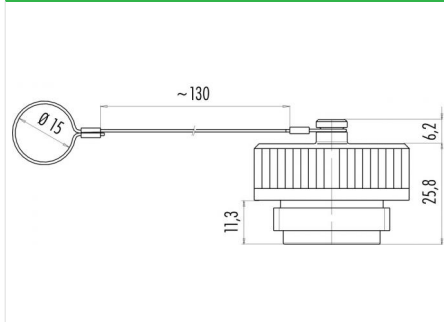

Bezeichnung **RD30 - Schutzkappe für Kabeldose; Serie 694**
 Bestellnummer **08 0426 000 000**

Abbildung

Maßzeichnung

Technische Daten

Temperaturbereich **-40°C bis +85°C**
 Material Schutzkappe **PBT**
 Material Halteband **Nylon**

Passende Produkte

- 99 0710 00 05 - Kabeldose
- 99 0710 02 05 - Kabeldose
- 99 0710 03 05 - Kabeldose
- 99 0718 00 13 - Kabeldose
- 99 0718 02 13 - Kabeldose
- 99 0718 03 13 - Kabeldose
- 99 0738 00 24 - Kabeldose
- 99 0738 02 24 - Kabeldose
- 99 0738 03 24 - Kabeldose
- 99 0710 70 05 - Winkeldose
- 99 0710 72 05 - Winkeldose
- 99 0710 73 05 - Winkeldose
- 99 0718 70 13 - Winkeldose
- 99 0718 72 13 - Winkeldose
- 99 0718 73 13 - Winkeldose
- 99 0738 70 24 - Winkeldose
- 99 0738 72 24 - Winkeldose
- 99 0738 73 24 - Winkeldose