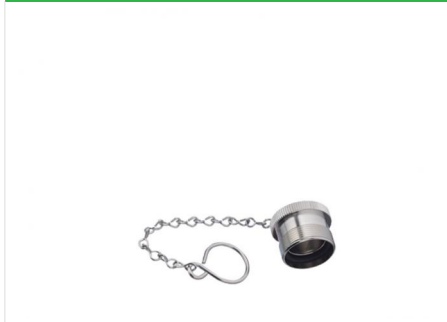

Bezeichnung	M23 - Schutzkappe für Kabelsteckverbinder; Serie 623
Bestellnummer	08 1201 001 001

## Abbildung