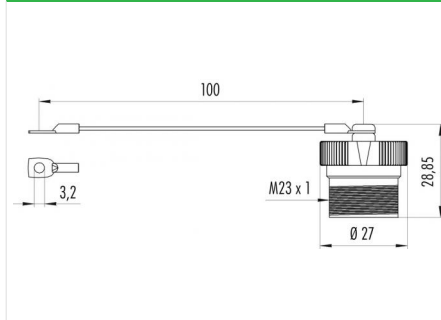

Bezeichnung	M23 - Schutzkappe für Kabelsteckverbinder; Serie 623
Bestellnummer	08 1201 001 001

## Abbildung

## Maßzeichnung

## Technische Daten

Temperaturbereich	-40°C bis +85°C
Schutzart	IP67