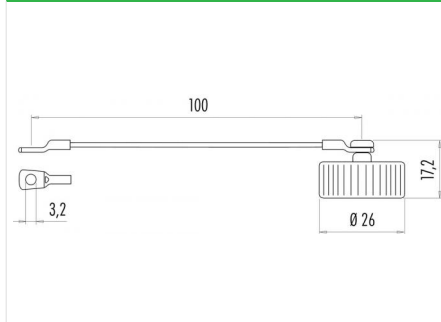

Bezeichnung **M23 - Schutzkappe für Kupplungssteckverbinder; Serie 623**
 Bestellnummer **08 1202 000 000**

Abbildung

Maßzeichnung

Technische Daten

Temperaturbereich **-40°C bis +85°C**
 Schutzart **IP67**