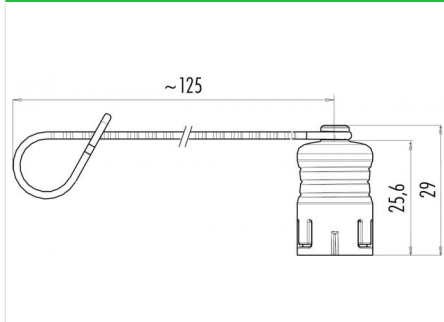

Bezeichnung **Snap-In - Schutzkappe für Kabeldose; Serie 720**
 Bestellnummer **08 2586 000 000**

Abbildung

Maßzeichnung

Technische Daten

Temperaturbereich	-40°C bis +85°C
Schutzart	IP67
Material Schutzkappe	PA
Material Halteband	PUR