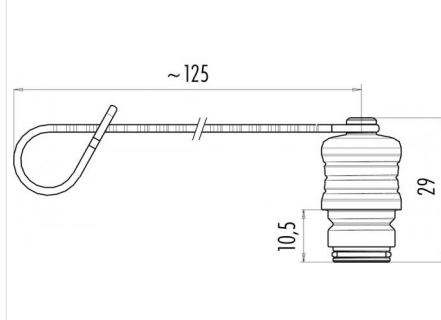

Bezeichnung **Snap-In - Schutzkappe für Kabelstecker; Serie 720**
 Bestellnummer **08 2587 000 000**

Abbildung

Maßzeichnung

Technische Daten

Temperaturbereich	-40°C bis +85°C
Schutzart	IP67
Material Schutzkappe	PA
Material Halteband	PUR
Material Dichtung	FPM/FKM