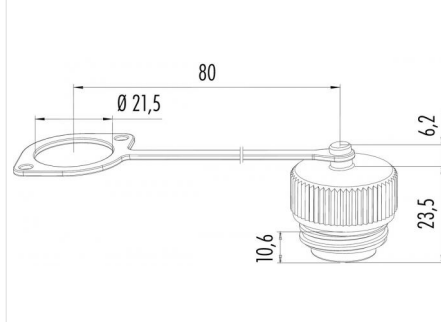

Bezeichnung **RD24 - Schutzkappe für Flanschdose; Serie 692/693**
 Bestellnummer **08 2673 000 000**

Abbildung

Maßzeichnung

Technische Daten

Temperaturbereich	-40°C bis +85°C
Schutzart	IP67
Material Schutzkappe	PA
Material Halteband	PUR

Passende Produkte

09 0212 00 04 - Flanschdose 3+PE, Schraubklemmanschluss
 09 4224 00 04 - Flanschdose 3+PE, Schraubklemmanschluss, bedruckt
 09 0216 00 07 - Flanschdose 6+PE, Lötanschluss
 09 4228 00 07 - Flanschdose 6+PE, Lötanschluss, bedruckt
 09 0220 00 07 - Flanschdose 6+PE, Schraubklemmanschluss
 09 4220 00 07 - Flanschdose 6+PE, Schraubklemmanschluss, bedruckt
 09 0204 00 07 - Flanschdose 6+PE, Crimpanschluss
 09 4204 00 07 - Flanschdose 6+PE, Crimpanschluss, bedruckt