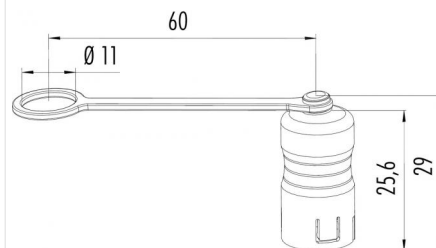

Bezeichnung **Snap-In - Schutzkappe für Flanschdose; Serie 720**
 Bestellnummer **08 2681 000 000**

Abbildung

Maßzeichnung

Technische Daten

Temperaturbereich	-40°C bis +85°C
Schutzart	IP67
Material Schutzkappe	PA
Material Halteband	PUR

Passende Produkte

- 99 9108 00 03 - Flanschdose, schwarz, Lötanschluss
- 99 9116 00 05 - Flanschdose, schwarz, Lötanschluss
- 99 9128 00 08 - Flanschdose, schwarz, Lötanschluss
- 99 9136 00 12 - Flanschdose, schwarz, Lötanschluss
- 99 9108 50 03 - Flanschdose, rot, Lötanschluss
- 99 9116 50 05 - Flanschdose, rot, Lötanschluss
- 99 9128 50 08 - Flanschdose, rot, Lötanschluss
- 99 9136 50 12 - Flanschdose, rot, Lötanschluss
- 99 9108 60 03 - Flanschdose, blau, Lötanschluss
- 99 9116 60 05 - Flanschdose, blau, Lötanschluss
- 99 9128 60 08 - Flanschdose, blau, Lötanschluss
- 99 9136 60 12 - Flanschdose, blau, Lötanschluss
- 99 9108 70 03 - Flanschdose, grün, Lötanschluss
- 99 9116 70 05 - Flanschdose, grün, Lötanschluss
- 99 9128 70 08 - Flanschdose, grün, Lötanschluss
- 99 9136 70 12 - Flanschdose, grün, Lötanschluss
- 99 9108 090 03 - Flanschdose schwarz, tauchlöten
- 99 9116 090 05 - Flanschdose schwarz, tauchlöten
- 99 9128 090 08 - Flanschdose schwarz, tauchlöten
- 99 9136 090 12 - Flanschdose schwarz, tauchlöten
- 99 9108 400 03 - Flanschdose
- 99 9116 400 05 - Flanschdose
- 99 9128 400 08 - Flanschdose
- 99 9136 400 12 - Flanschdose
- 99 9108 490 03 - Flanschdose, tauchlöten
- 99 9116 490 05 - Flanschdose, tauchlöten
- 99 9128 490 08 - Flanschdose, tauchlöten
- 99 9136 490 12 - Flanschdose, tauchlöten
- 99 9108 50 03 - Flanschdose
- 99 9116 50 05 - Flanschdose
- 99 9128 50 08 - Flanschdose

Bezeichnung	Snap-In - Schutzkappe für Flanschdose; Serie 720
Bestellnummer	08 2681 000 000

99 9136 50 12 - Flanschdose
99 9108 60 03 - Flanschdose
99 9116 60 05 - Flanschdose
99 9128 60 08 - Flanschdose
99 9136 60 12 - Flanschdose
99 9108 70 03 - Flanschdose
99 9116 70 05 - Flanschdose
99 9128 70 08 - Flanschdose
99 9136 70 12 - Flanschdose