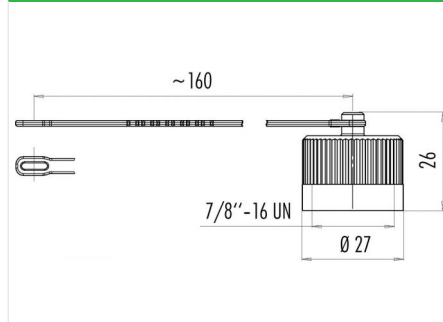

Bezeichnung **7/8" - Schutzkappe für Kabelstecker; Serie 820/870**
 Bestellnummer **08 2807 000 000**

Abbildung

Maßzeichnung

Technische Daten

Temperaturbereich	-40°C bis +85°C
Schutzart	IP67
Material Schutzkappe	PA
Material Halteband	PUR

Bezeichnung	7/8" - Schutzkappe für Kabelstecker; Serie 820/870
Bestellnummer	08 2807 000 000

77 1429 0000 50003-1000 - Kabelstecker
77 1429 0000 50004-0200 - Kabelstecker
77 1429 0000 50004-0500 - Kabelstecker
77 1429 0000 50004-1000 - Kabelstecker
77 1429 0000 50005-0200 - Kabelstecker
77 1429 0000 50005-0500 - Kabelstecker
77 1429 0000 50005-1000 - Kabelstecker
77 1427 0000 50003-0200 - Winkelstecker
77 1427 0000 50003-0500 - Winkelstecker
77 1427 0000 50003-1000 - Winkelstecker
77 1427 0000 50004-0200 - Winkelstecker
77 1427 0000 50004-0500 - Winkelstecker
77 1427 0000 50004-1000 - Winkelstecker
77 1427 0000 50005-0200 - Winkelstecker
77 1427 0000 50005-0500 - Winkelstecker
77 1427 0000 50005-1000 - Winkelstecker