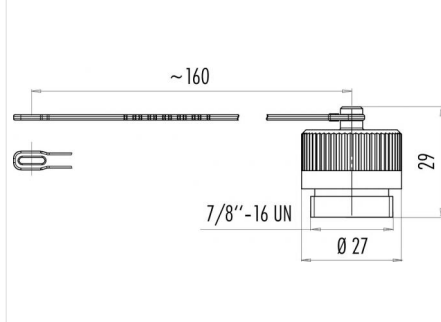

Bezeichnung **7/8" - Schutzkappe für Kabeldose; Serie 820/870**
 Bestellnummer **08 2808 000 000**

Abbildung

Maßzeichnung

Technische Daten

Temperaturbereich	-40°C bis +85°C
Schutzart	IP67
Material Schutzkappe	PA
Material Halteband	PUR

Bezeichnung	7/8" - Schutzkappe für Kabeldose; Serie 820/870
Bestellnummer	08 2808 000 000

77 1430 0000 50003-1000 - Kabeldose
77 1430 0000 50004-0200 - Kabeldose
77 1430 0000 50004-0500 - Kabeldose
77 1430 0000 50004-1000 - Kabeldose
77 1430 0000 50005-0200 - Kabeldose
77 1430 0000 50005-0500 - Kabeldose
77 1430 0000 50005-1000 - Kabeldose
77 1434 0000 50003-0200 - Winkeldose
77 1434 0000 50003-0500 - Winkeldose
77 1434 0000 50003-1000 - Winkeldose
77 1434 0000 50004-0200 - Winkeldose
77 1434 0000 50004-0500 - Winkeldose
77 1434 0000 50004-1000 - Winkeldose
77 1434 0000 50005-0200 - Winkeldose
77 1434 0000 50005-0500 - Winkeldose
77 1434 0000 50005-1000 - Winkeldose