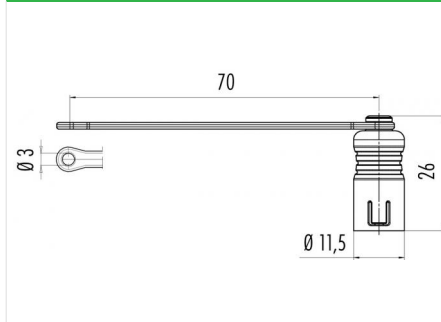

Bezeichnung **Snap-In IP67 -Schutzkappe für Flanschdose; Serie 620**
 Bestellnummer **08 2831 000 000**

Abbildung

Maßzeichnung

Technische Daten

Temperaturbereich	-40°C bis +85°C
Schutzart	IP67
Material Schutzkappe	PA
Material Halteband	PUR

Bezeichnung	Snap-In IP67 -Schutzkappe für Flanschdose; Serie 620
Bestellnummer	08 2831 000 000

99 9212 490 04 - Flanschdose, tauchlöten
99 9216 490 05 - Flanschdose, tauchlöten
99 9228 490 08 - Flanschdose, tauchlöten
99 9208 050 03 - Flanschdose
99 9212 050 04 - Flanschdose
99 9216 050 05 - Flanschdose
99 9228 050 08 - Flanschdose
99 9208 060 03 - Flanschdose
99 9212 060 04 - Flanschdose
99 9216 060 05 - Flanschdose
99 9228 060 08 - Flanschdose
99 9208 070 03 - Flanschdose
99 9212 070 04 - Flanschdose
99 9216 070 05 - Flanschdose
99 9228 070 08 - Flanschdose