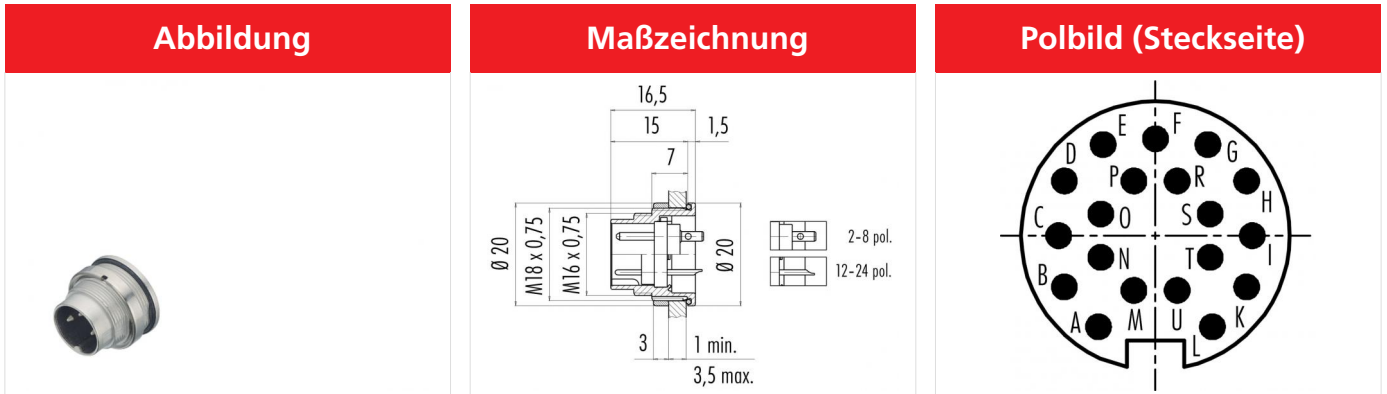

Bezeichnung **M16 IP67 Flanschstecker, Polzahl: 19, ungeschirmt, löten, IP67, UL, von vorn verschraubbar**  
 Produktgruppe **M16 IP67 Serie 723**  
 Bestellnummer **09 0463 80 19**

Die Montageanleitung finden Sie auf der nachfolgenden Seite.

### Allgemeine Kennwerte

Steckverbinder-Bauform	Flanschstecker
Steckverbinder Verriegelung	schrauben
Anschlussart	löten
Anschlußquerschnitt (mm)	0.25 mm <sup>2</sup>
Anschlußquerschnitt (AWG)	AWG 24
Obere Grenztemperatur	95 °C
Untere Grenztemperatur	-40 °C
Zolltarifnummer	85369010