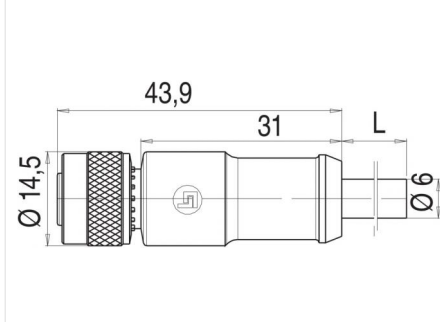

Bezeichnung Polzahl: 12, Kabeldose M12, für M5, 4/8-fach Verteiler, Kabellänge 2 m  
Bestellnummer 79 3490 970 12

## Abbildung

## Maßzeichnung